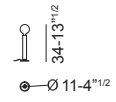

SINCE 1968

contact@vibieffe.com www.vibieffe.com

7000_LAMPADA TORCIA

design: Gianluigi Landoni

cod. 7000008

cod. 7000009

cod. 7000011

cod. 7000012