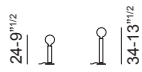

cod. 7000013