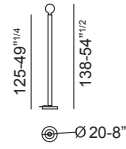

SINCE 1968

contact@vibieffe.com www.vibieffe.com

7000_LAMPADA TORCIA

design: Gianluigi Landoni

cod. 7000008

cod. 7000009

cod. 7000011

cod. 7000012