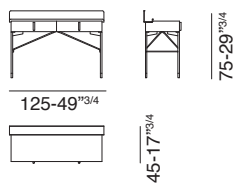

cod. 5555002