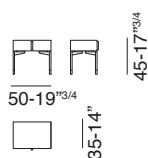

5555 MODERN Accessori

design: Gianluigi Landoni

Piano, cassetto / Top, drawer

_rovere tinto moka
_moka dyed oak

_noce canaletto
_canaletto walnut

Dettagli / Details

_ottone
_brass

Traversa / Crossbeam

_brunito
_burnished

Piedi / Feet

_nickel nero
_black nickel steel

_ottone
_brass

Testatina / Back strip

_Cuoio
_Leather

_naturale
_natural

_nero
_black

_oliva
_olive

_rosso
_red

_sabbia
_sand

_tabacco
_tobacco

_moro
_dark

_moro scuro
_dark brown

_grigio
_grey

_grigio scuro
_dark gray

_bianco ottico
_optical white

_bianco ghiaccio
_white ice

cod. 5555001