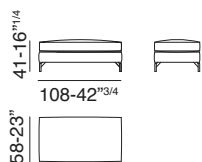

SINCE 1968

contact@vibieffe.com www.vibieffe.com

525_NORDIC

design: Gianluigi Landoni

cod. 525026

cod. 525027

cod. 525028

cod. 525030