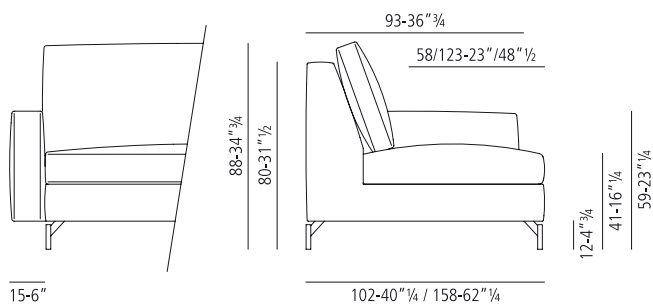

_Laccatura
_Lacquering

_RAL 9011

Vibieffe

SINCE 1968

contact@vibieffe.com www.vibieffe.com

525_NORDIC

design: Gianluigi Landoni

- A - Memory foam / Memory foam
- B - Espanso densità portante / Foam supporting density
- C - Espanso densità soft / Foam soft density
- L - Fusto in legno / Wooden frame
- R - Resinato / Heated bonded polyester fibre
- P - Piuma / Feather