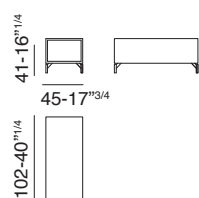

cod. 525033