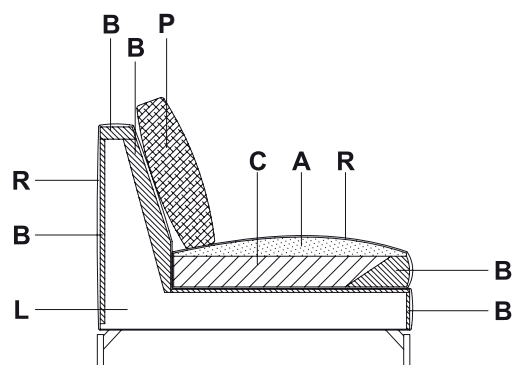

_Laccatura
_Lacquering

_RAL 9011

Vibieffe

SINCE 1968

contact@vibieffe.com www.vibieffe.com

525_NORDIC

design: Gianluigi Landoni

- A - Memory foam / Memory foam
- B - Espanso densità portante / Foam supporting density
- C - Espanso densità soft / Foam soft density
- L - Fusto in legno / Wooden frame
- R - Resinato / Heated bonded polyester fibre
- P - Piuma / Feather