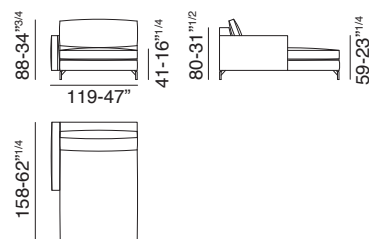

SINCE 1968

contact@vibieffe.com www.vibieffe.com

525_NORDIC

design: Gianluigi Landoni

cod. 525026

cod. 525027

cod. 525028

cod. 525030