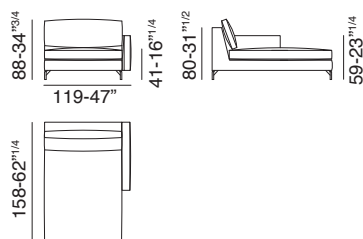

SINCE 1968

contact@vibieffe.com www.vibieffe.com

525_NORDIC

design: Gianluigi Landoni

cod. 525026

cod. 525027

cod. 525028

cod. 525030