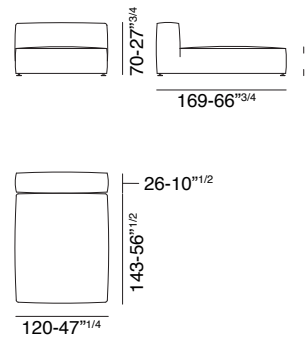

cod. 275030

cod. 275031

cod. 275032

cod. 275033

cod. 275034

cod. 275035

cod. 275036

cod. 275037

Vibieffe

SINCE 1968

contact@vibieffe.com www.vibieffe.com

275_GLAM

design: Gianluigi Landoni

cod. 275040

38-15"

98-38^{3/4}