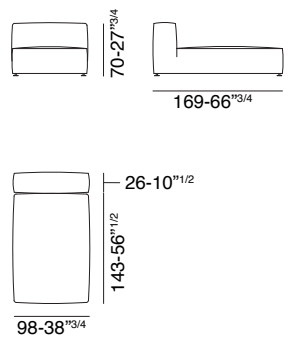

cod. 275030

cod. 275031

cod. 275032

cod. 275033

cod. 275034

cod. 275035

cod. 275036

cod. 275037

Vibieffe

SINCE 1968

contact@vibieffe.com www.vibieffe.com

275_GLAM

design: Gianluigi Landoni

cod. 275040

38-15"

98-38^{3/4}