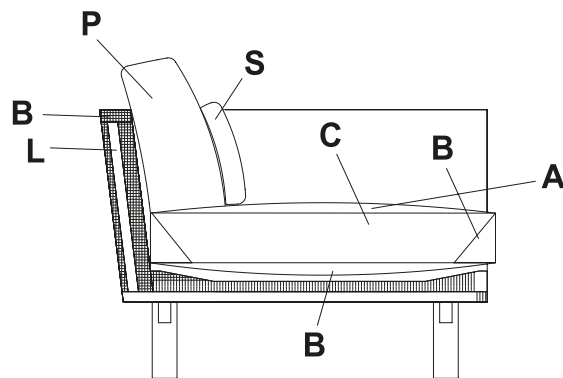

_bianco ottico
_optical white

_bianco ghiaccio
_white ice

Vibieffe

SINCE 1968

contact@vibieffe.com www.vibieffe.com

150 FEEL

design: Gianluigi Landoni

- A - Memory foam / Memory foam
- B - Espanso densità portante / Foam supporting density
- C - Espanso densità soft / Foam soft density
- L - Fusto in legno / Wooden frame
- P - Piuma / Feather
- S - Fibra poliestere siliconata / Silicone polyester fibre