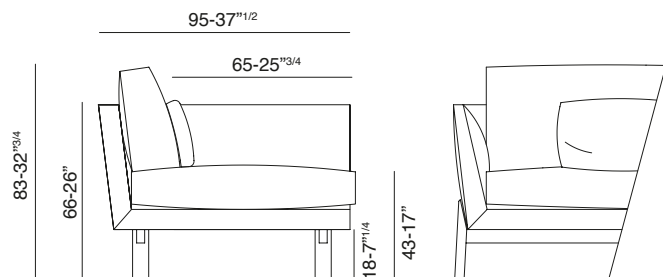

_bianco ottico
_optical white

_bianco ghiaccio
_white ice

Vibieffe

SINCE 1968

contact@vibieffe.com www.vibieffe.com

150 FEEL

design: Gianluigi Landoni

- A - Memory foam / Memory foam
- B - Espanso densità portante / Foam supporting density
- C - Espanso densità soft / Foam soft density
- L - Fusto in legno / Wooden frame
- P - Piuma / Feather
- S - Fibra poliestere siliconata / Silicone polyester fibre