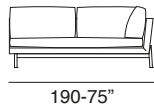

SINCE 1968

contact@vibieffe.com www.vibieffe.com

150 FEEL

design: Gianluigi Landoni

cod. I50022

cod. I50023

cod. I50024

cod. I50025