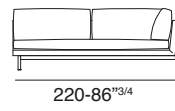

cod. I50026