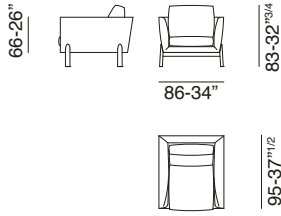

150 FEEL

design: Gianluigi Landoni

cod. 150001