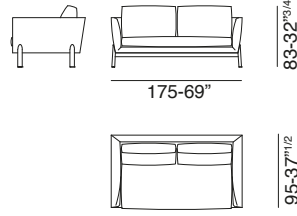

cod. 150002